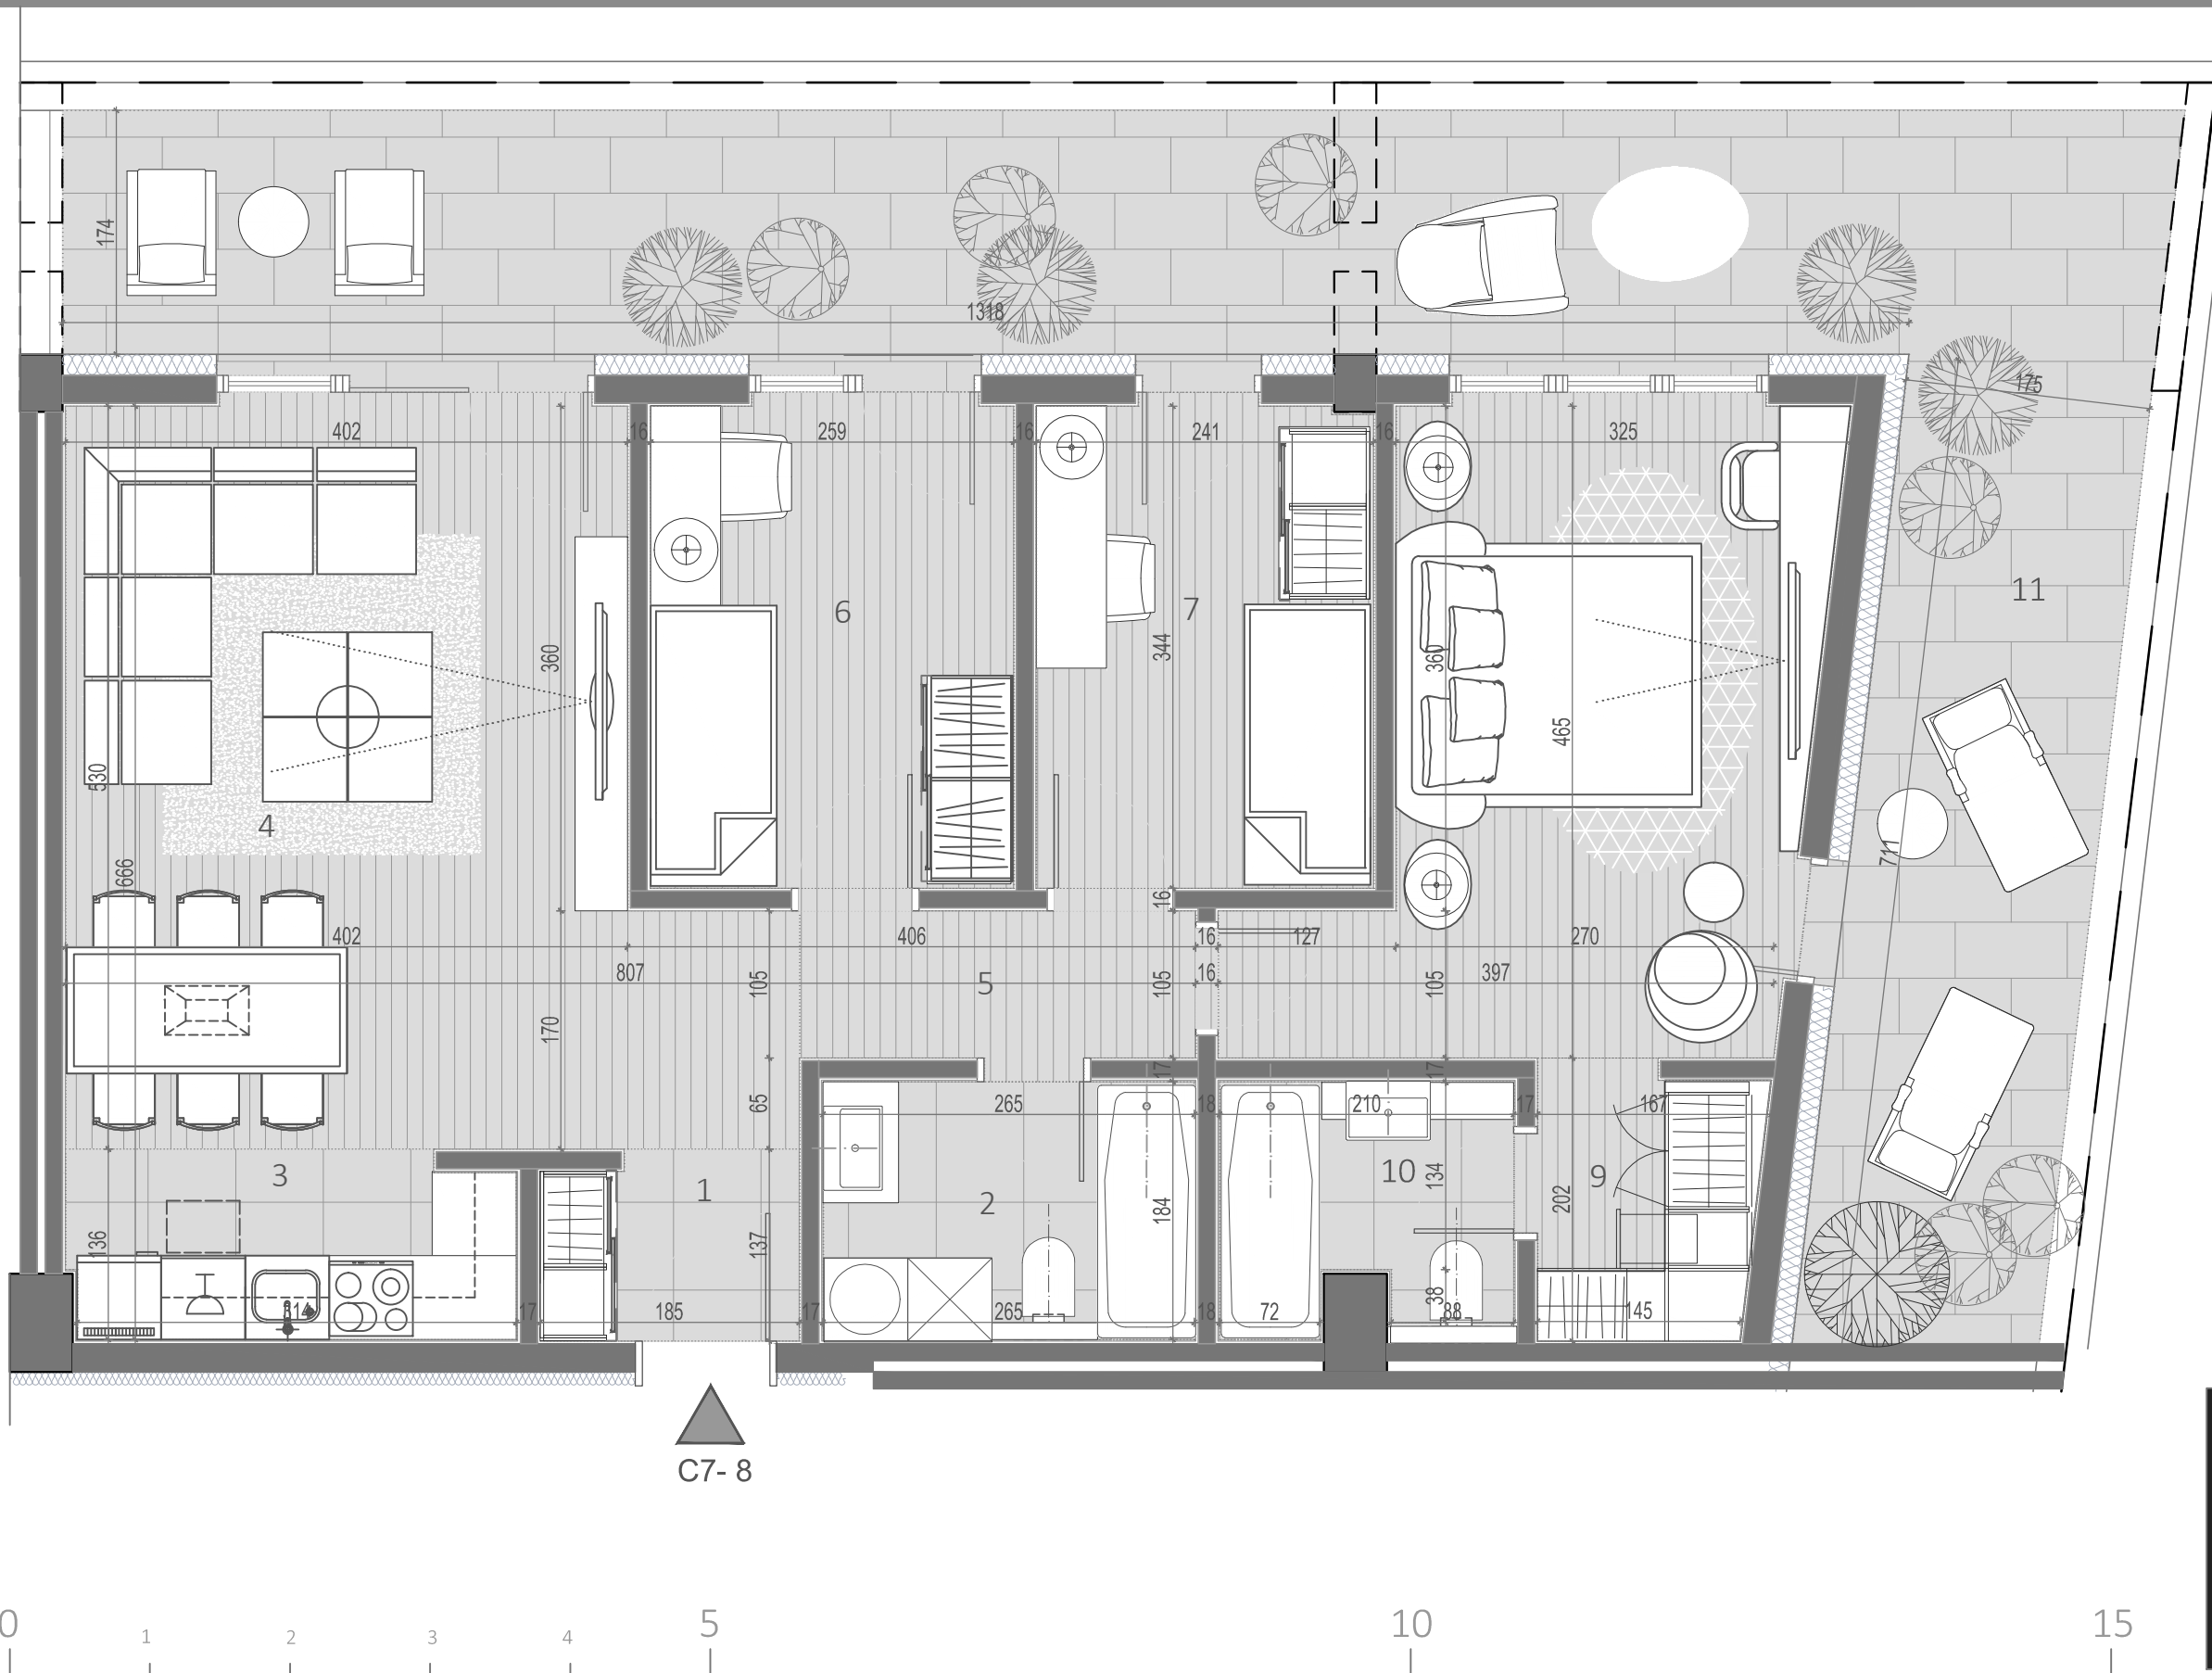

ČETVOROSOBAN STAN

OSNOVA

C7- 8	m ²
1 ULAZNA ZONA	2.44
2 TOALET	4.87
3 KUHINJA	4.23
4 DNEVNA ZONA	23.63
5 KOMUNIKACIJA	2.97
6 DEČIJA SOBA	9.09
7 DEČIJA SOBA	8.36
8 SPAVAĆA SOBA	15.46
9 GARDEROBER	3.03
10 KUPATILO	3.50
	77.58
11 TERASA	38.62
UKUPNO stan C7- 8	116.20