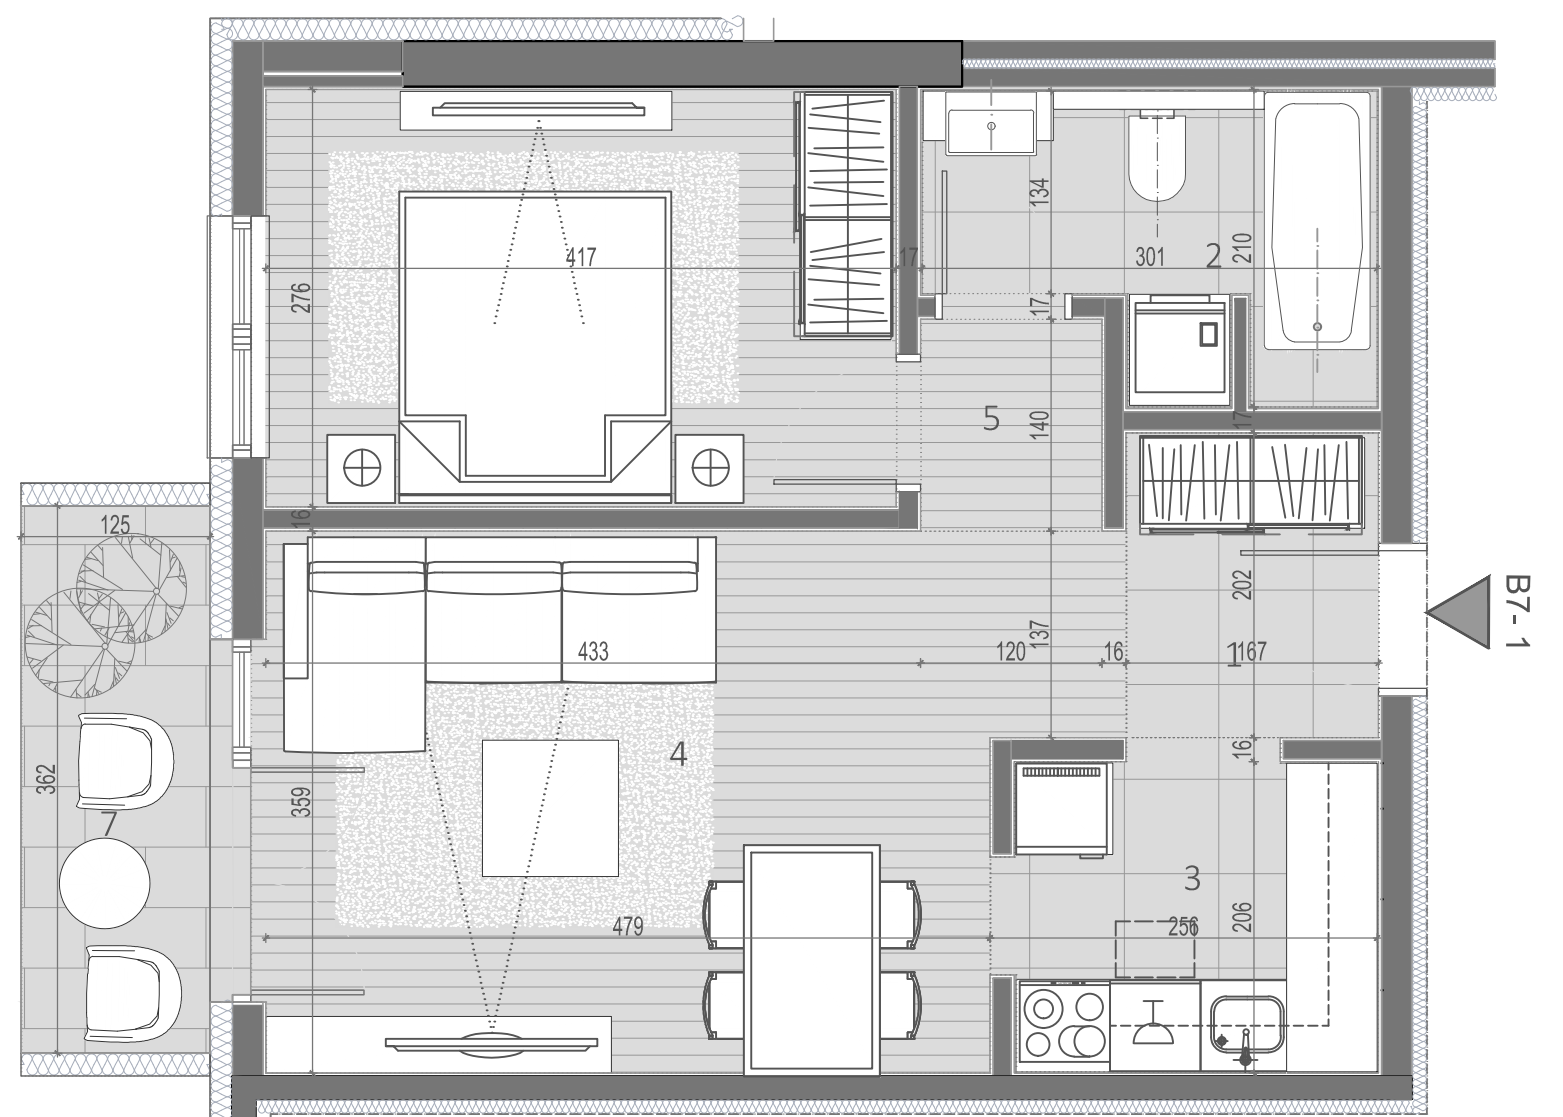

DVOSOBAN STAN

OSNOVA

B7-1	m ²
1 ULAZNA ZONA	3.36
2 KUHINJA	5.19
3 DNEVNA ZONA	18.64
4 KOMUNIKACIJA	1.68
5 SPAVAĆA SOBA	11.66
6 KUPATILO	5.17
	45.70
7 TERASA	4.88
UKUPNO stan B7-1	50.58