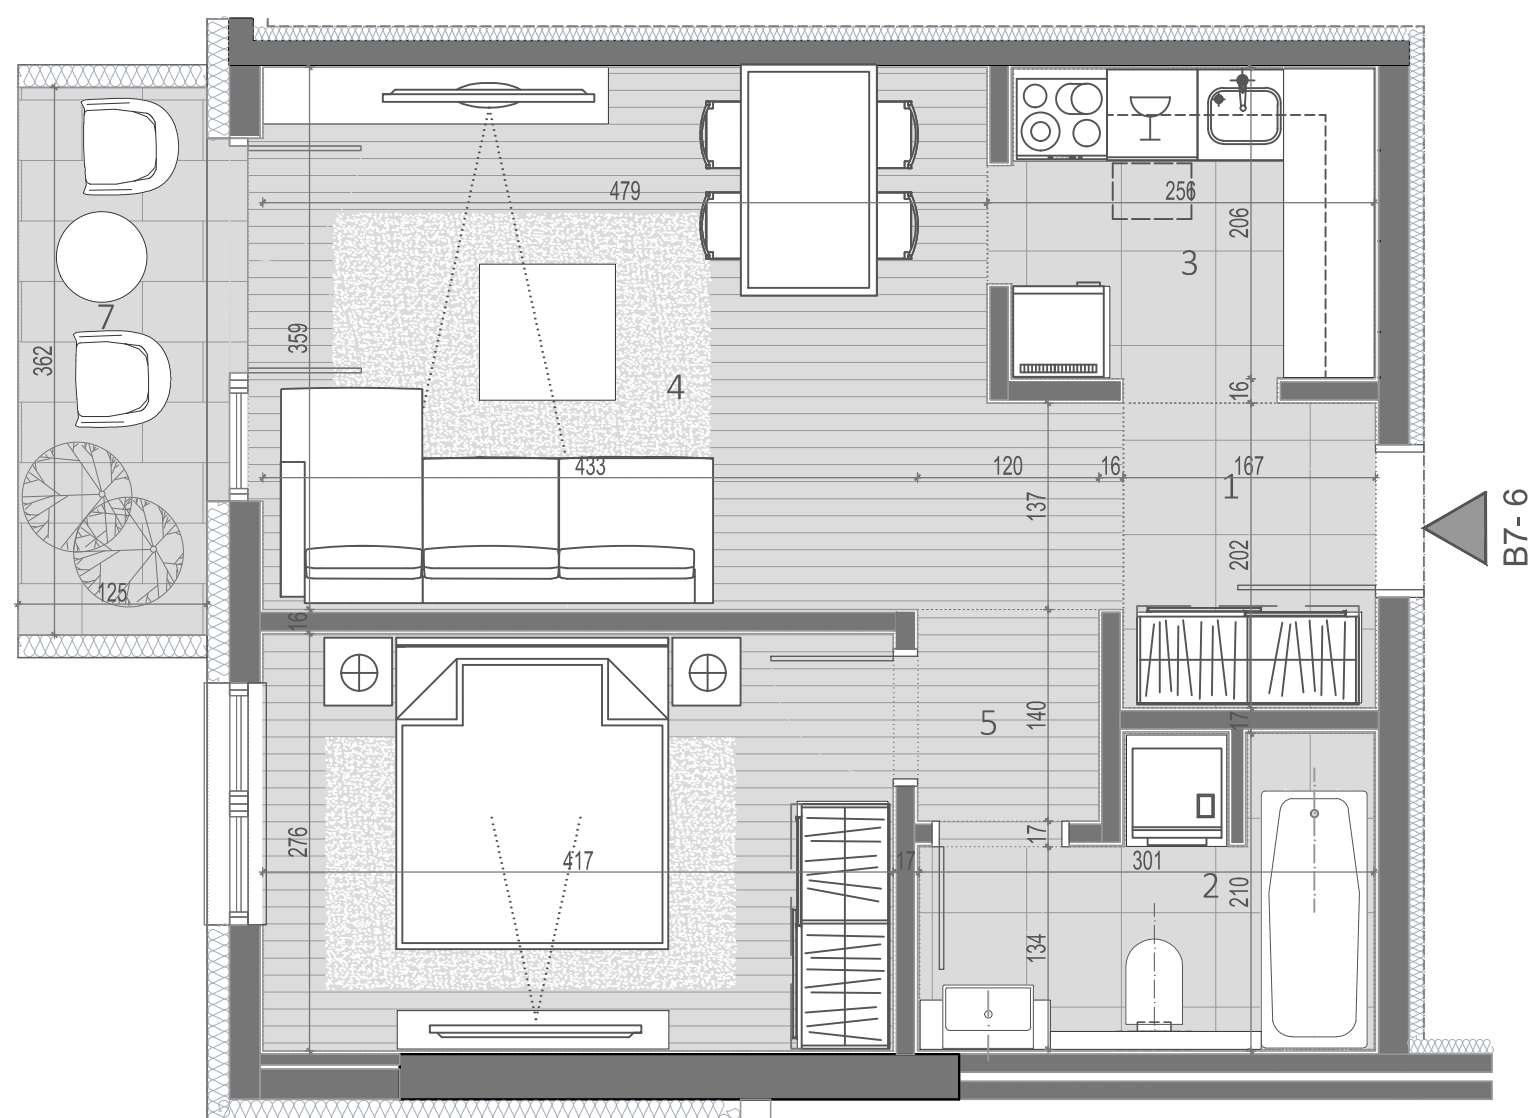

DVOSOBAN STAN OSNOVA

B7-6	m ²
1 ULAZNA ZONA	3.36
2 KUHINJA	5.19
3 DNEVNA ZONA	18.64
4 KOMUNIKACIJA	1.68
5 SPAVAĆA SOBA	11.67
6 KUPATILO	5.17
	45.70
7 TERASA	4.88
UKUPNO stan B7-6	50.59