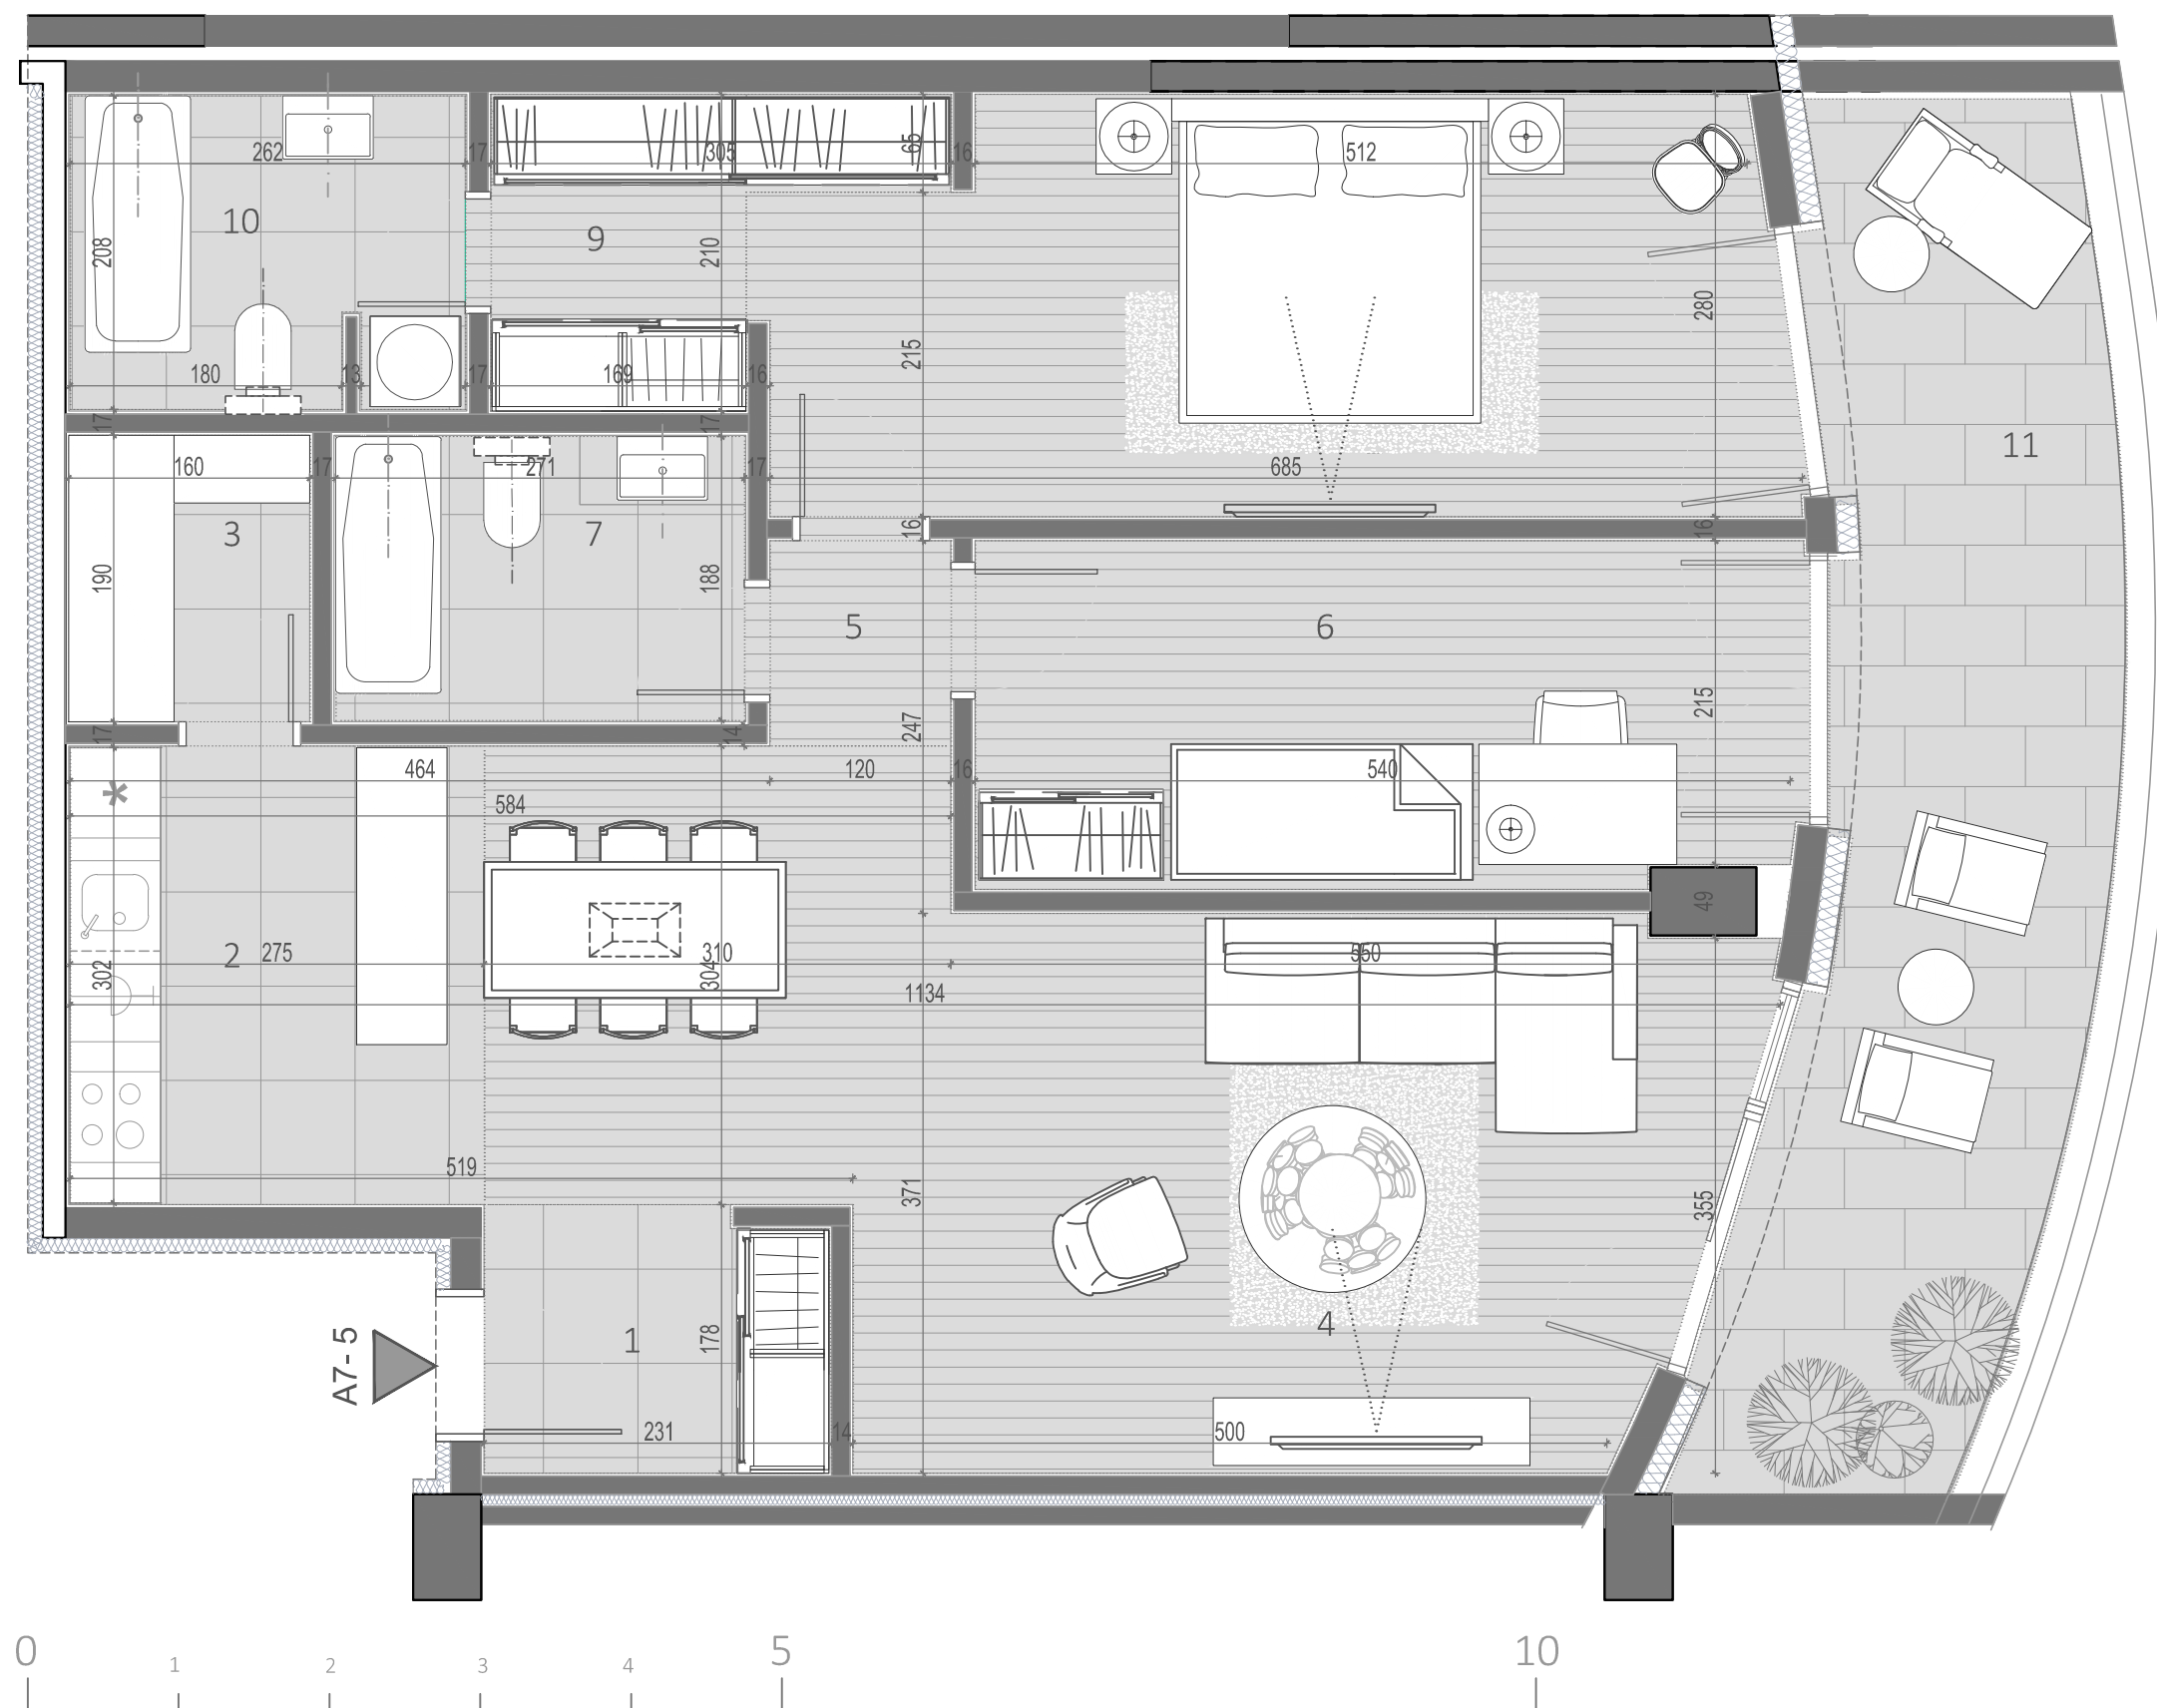

TROSOBAN STAN

OSNOVA

A7-5	m ²
1 ULAZNA ZONA	3.98
2 KUHINJA	8.33
3 OSTAVA	3.04
4 DNEVNA ZONA	29.20
5 KOMUNIKACIJA	1.63
6 DEČIJA SOBA	12.57
7 KUPATILO	5.09
8 SPAVAĆA SOBA	18.03
9 GARDEROBER	4.43
10 KUPATILO	5.37
	91.67
11 TERASA	18.00
UKUPNO stan A7-5	109.67