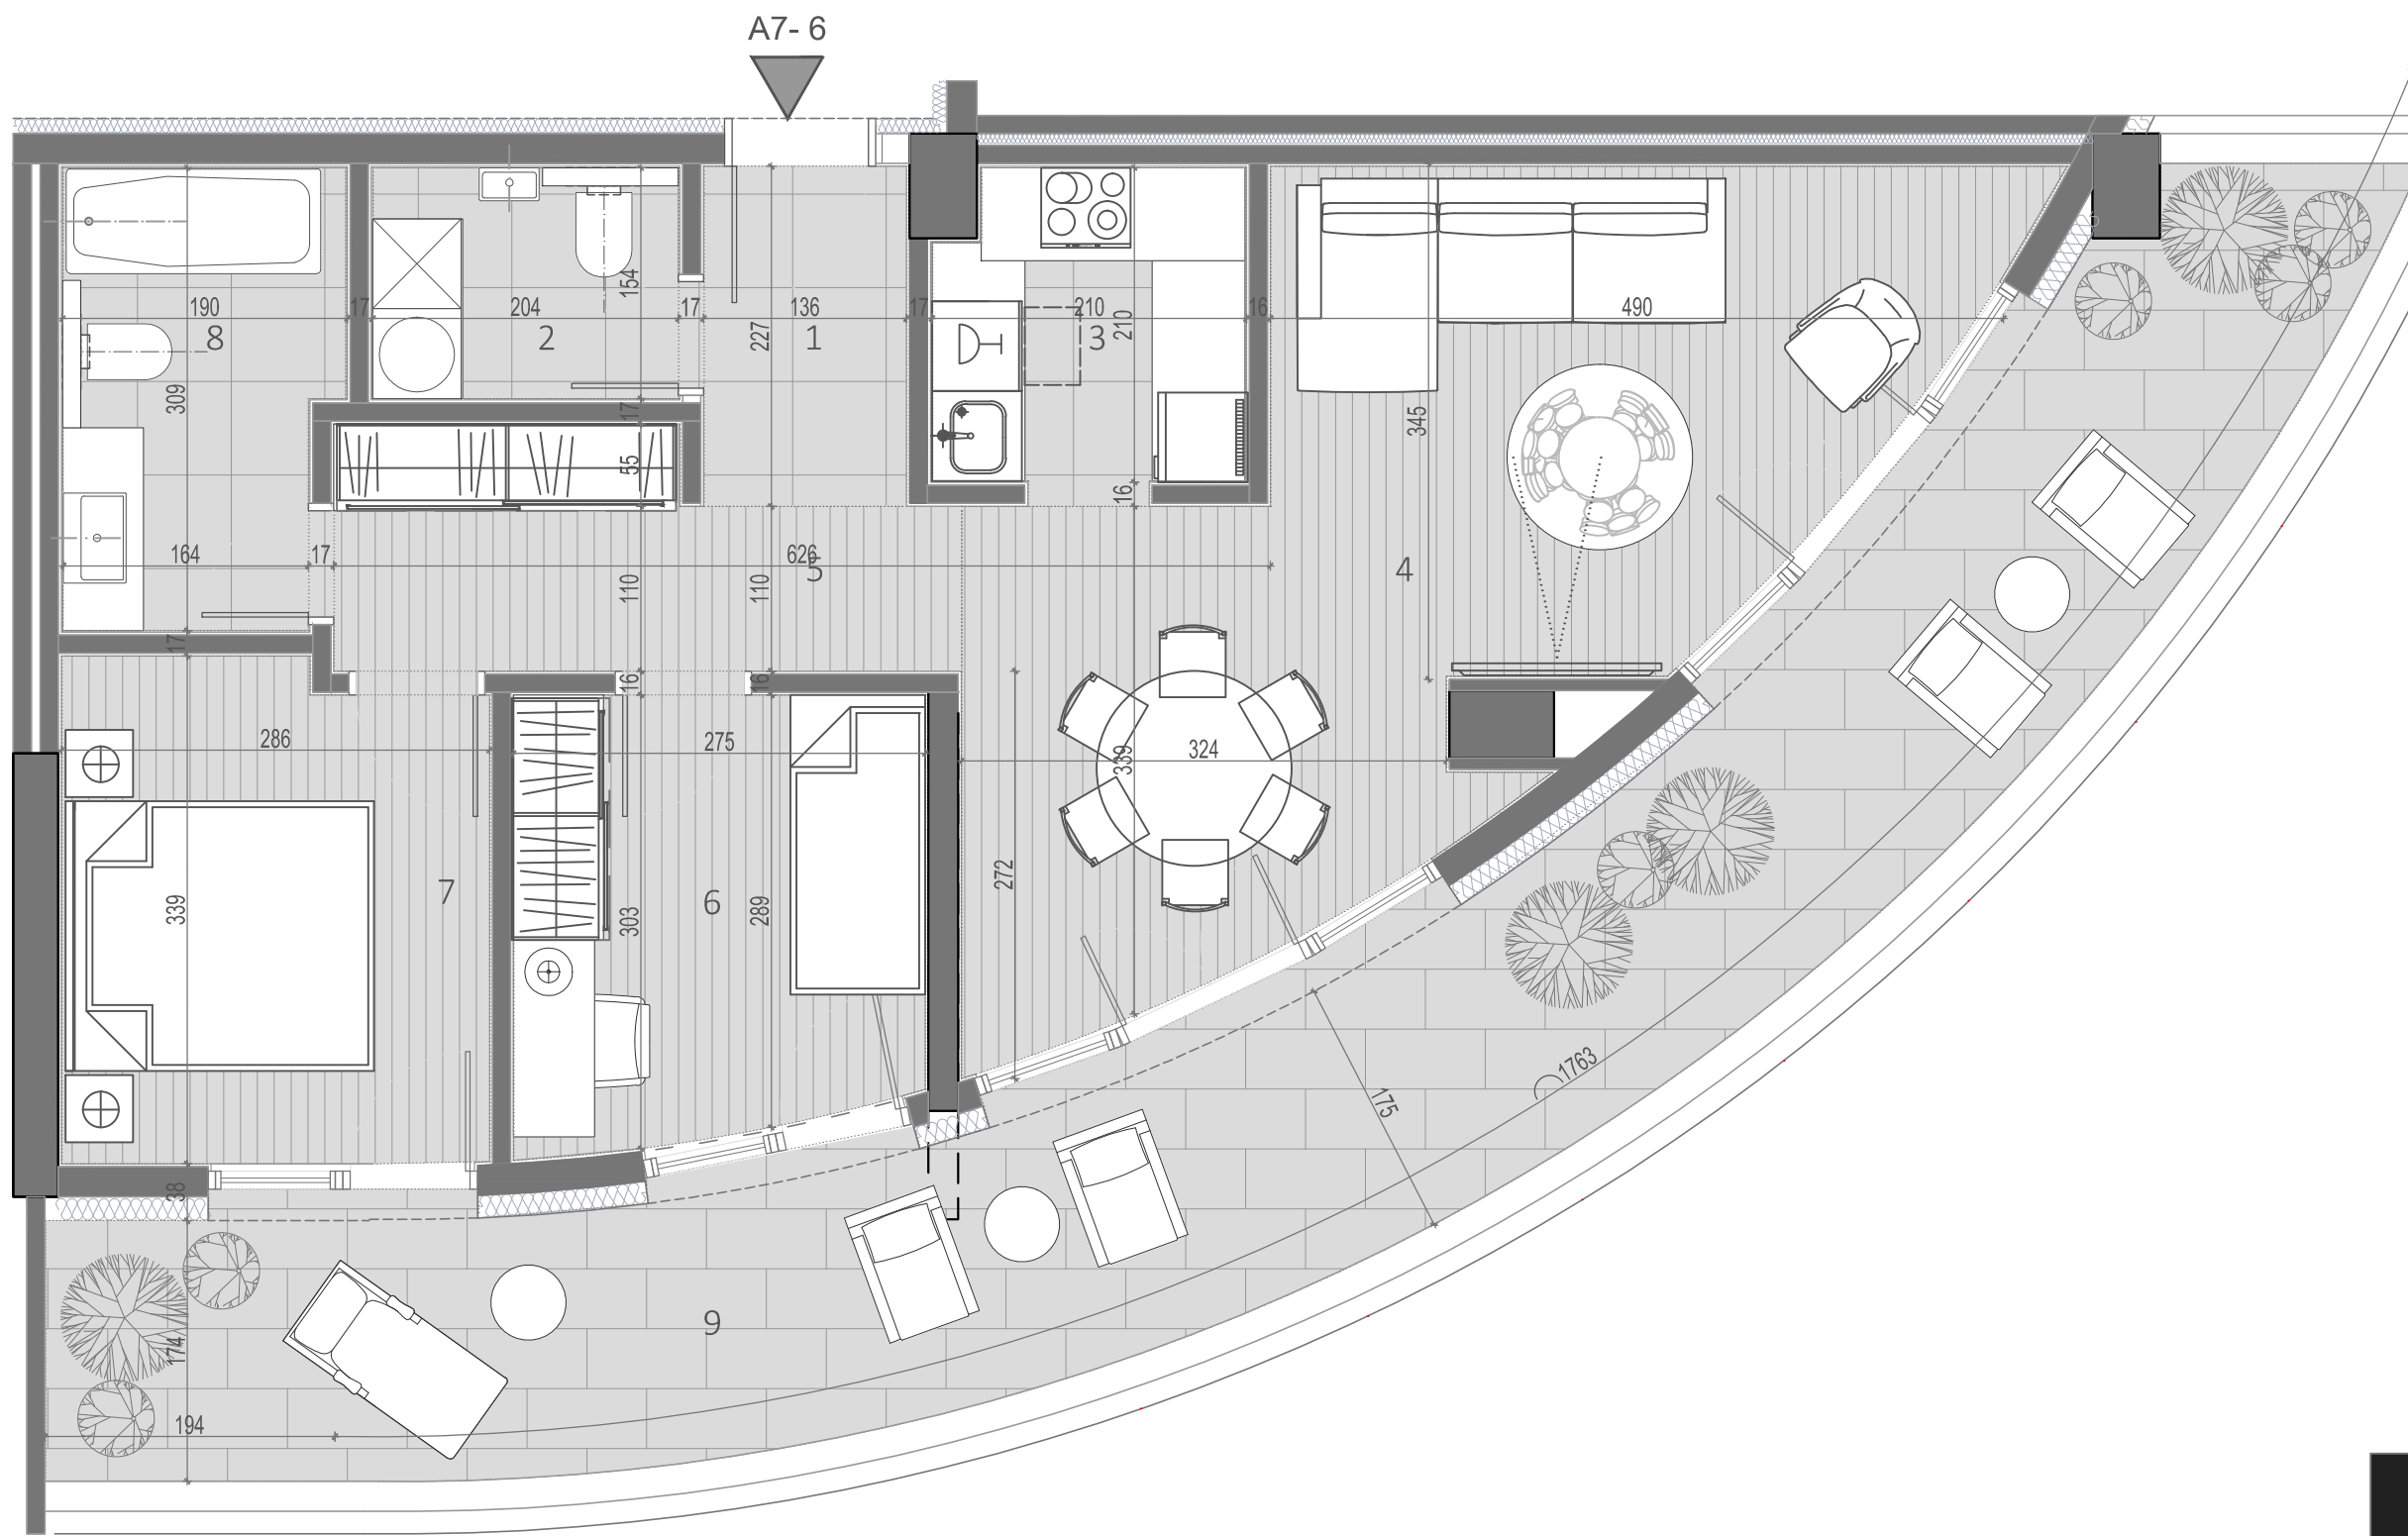

TROSOBAN STAN

OSNOVA

A7-6	m ²
1 ULAZNA ZONA	3.08
2 TOALET	3.14
3 KUHINJA	4.34
4 DNEVNA ZONA	23.15
5 KOMUNIKACIJA	5.88
6 DEČIJA SOBA	8.04
7 SPAVAĆA SOBA	9.38
8 KUPATILO	5.45
	62.46
9 TERASA	43.70

UKUPNO stan A7- 6 106.16