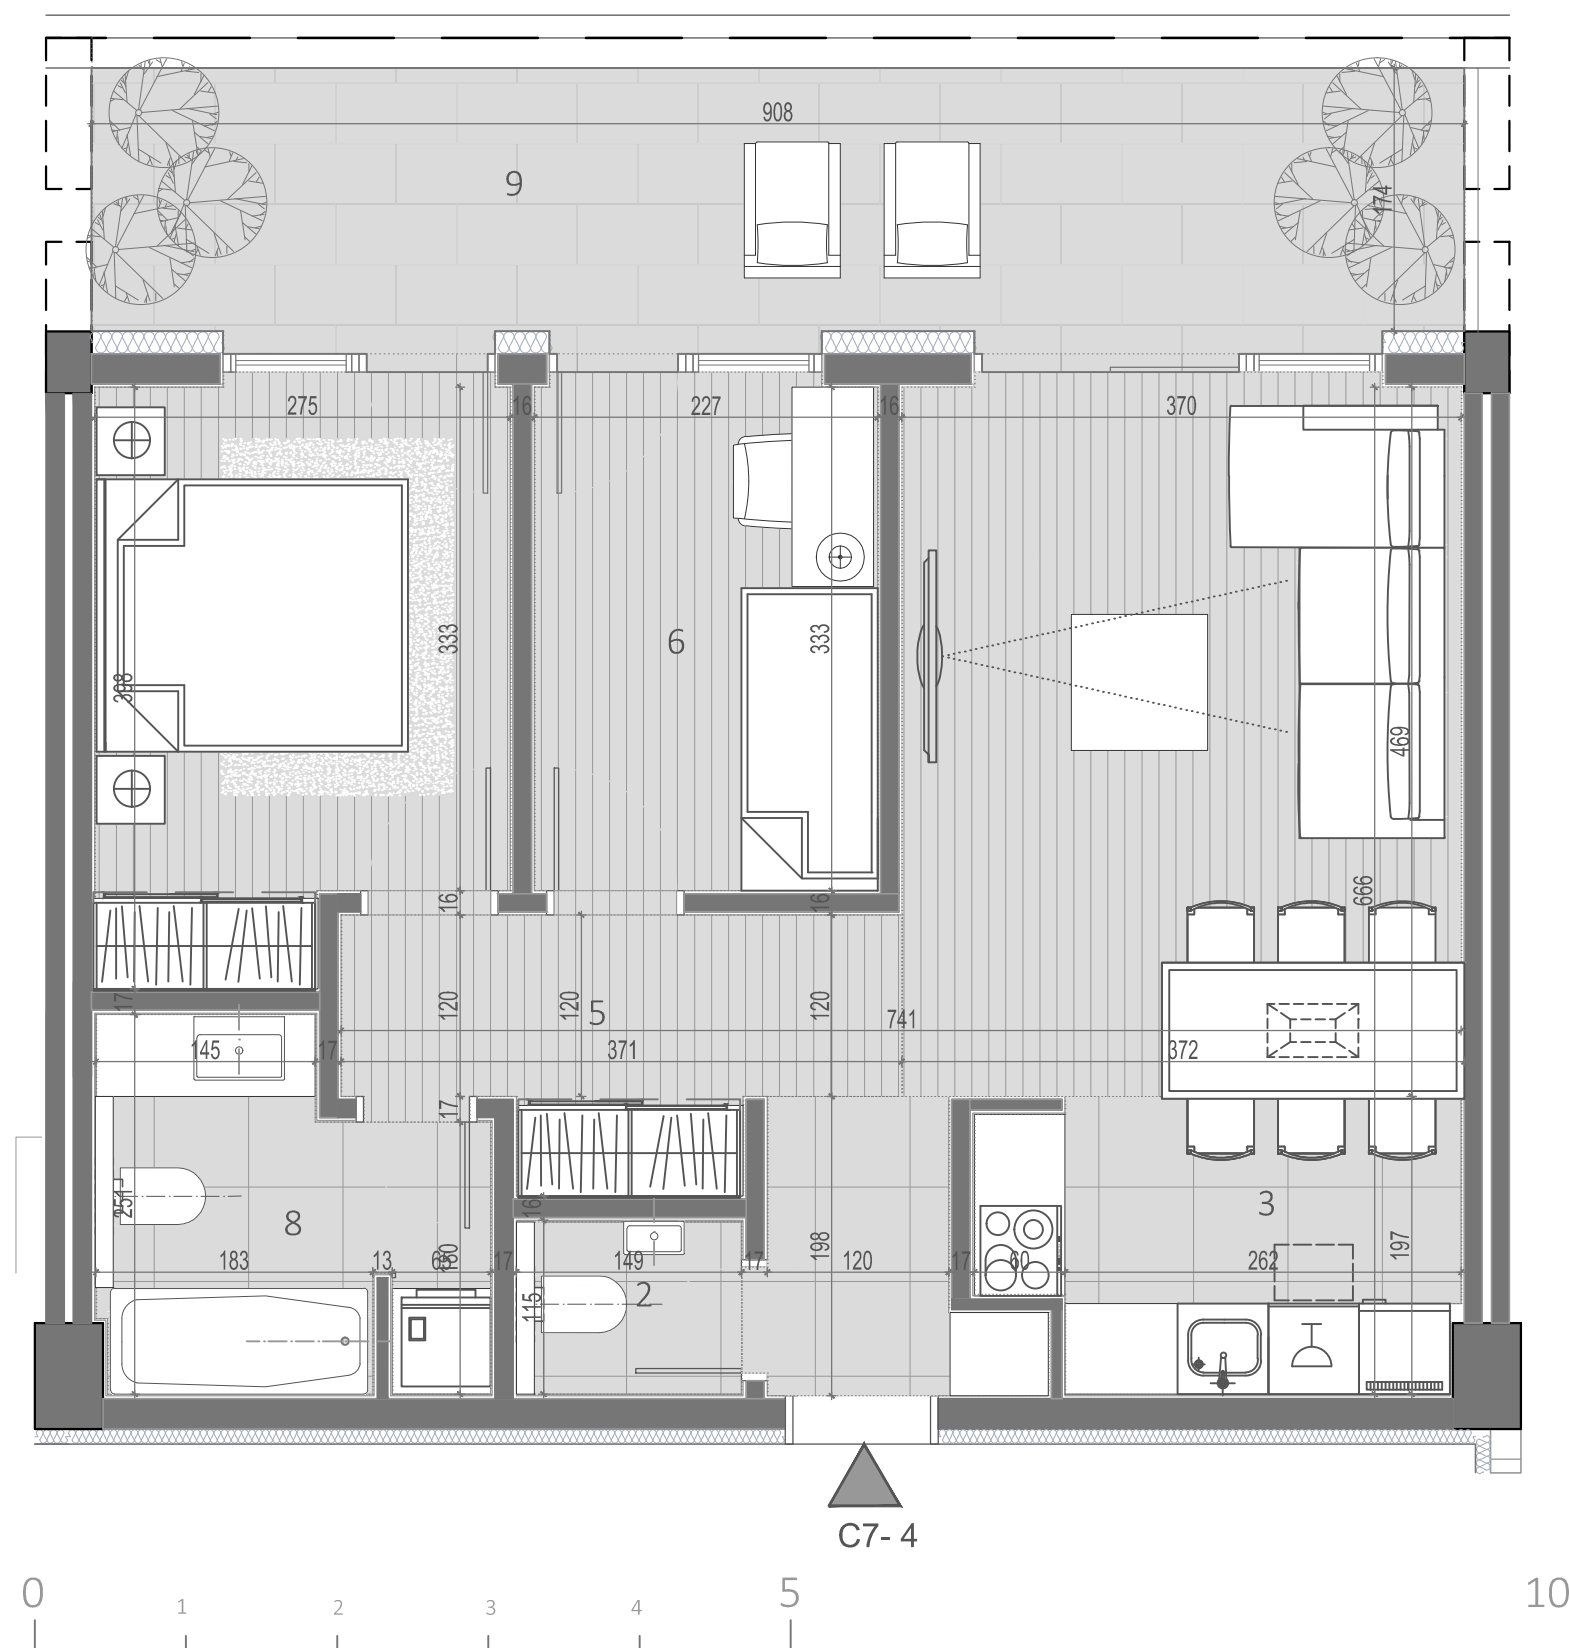

TROSOBAN STAN

OSNOVA

C7- 4	m ²
1 ULAZNA ZONA	2.74
2 TOALET	1.50
3 KUHINJA	5.85
4 DNEVNA ZONA	17.62
5 KOMUNIKACIJA	5.44
6 DEČIJA SOBA	7.74
7 SPAVAĆA SOBA	10.29
8 KUPATILO	5.58
	56.76
9 TERASA	16.74

UKUPNO_ stan C7- 4 73.50