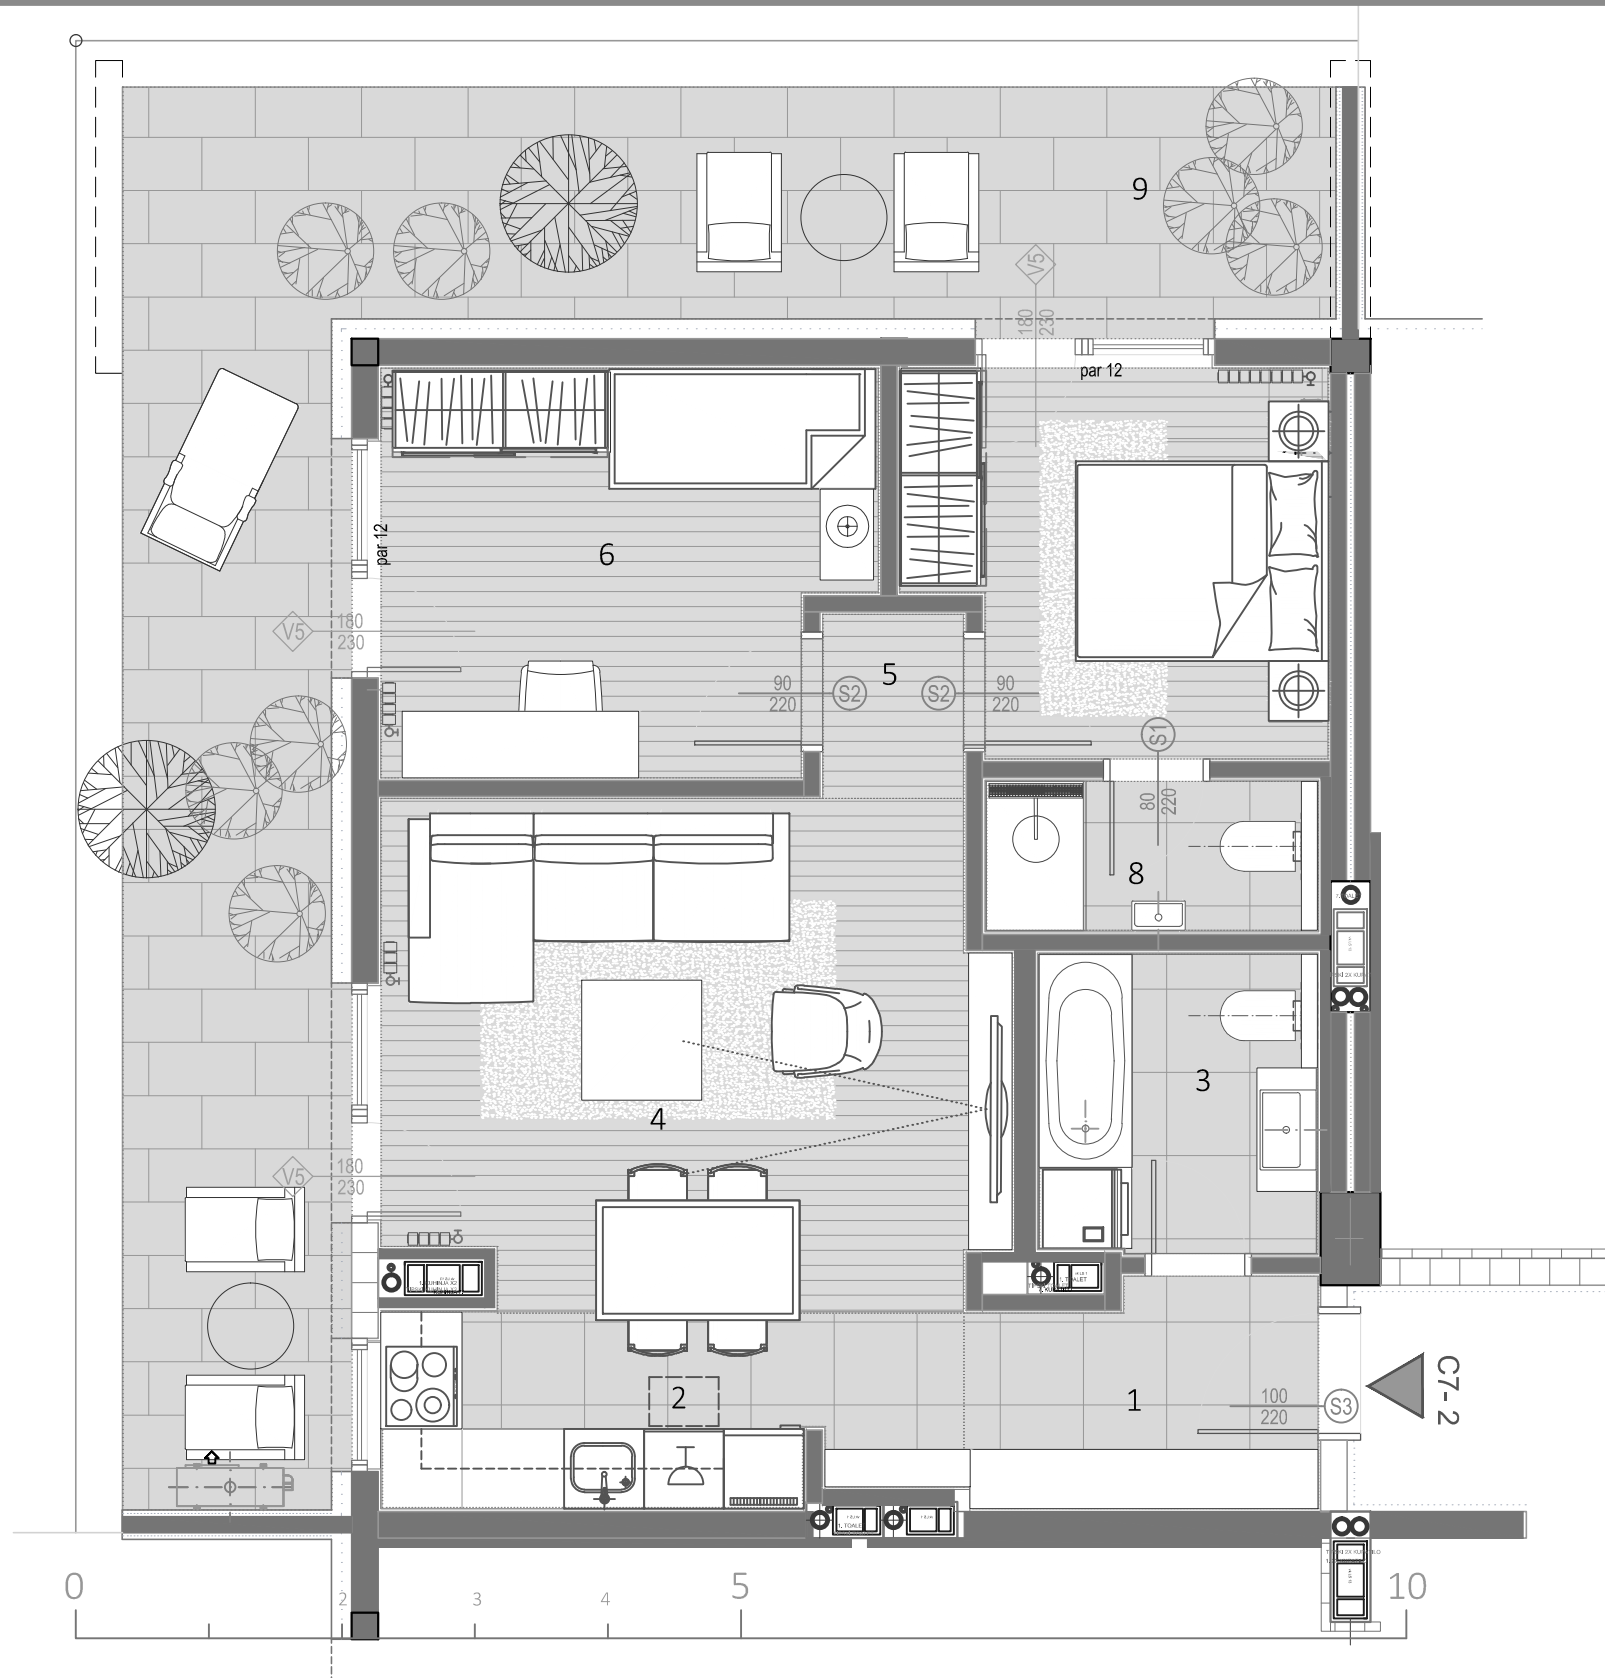

ČETVOROSOBAN STAN OSNOVA

C7-2	m ²
1 ULAZNA ZONA	4.31
2 KUHINJA	6.12
3 TOALET	4.67
4 DNEVNA ZONA	17.32
5 KOMUNIKACIJA	1.46
6 DEČIJA SOBA	10.71
7 SPAVAĆA SOBA	8.66
8 KUPATILO	2.78
	56.03
9 TERASA	30.90
UKUPNO_C7-2	86.93