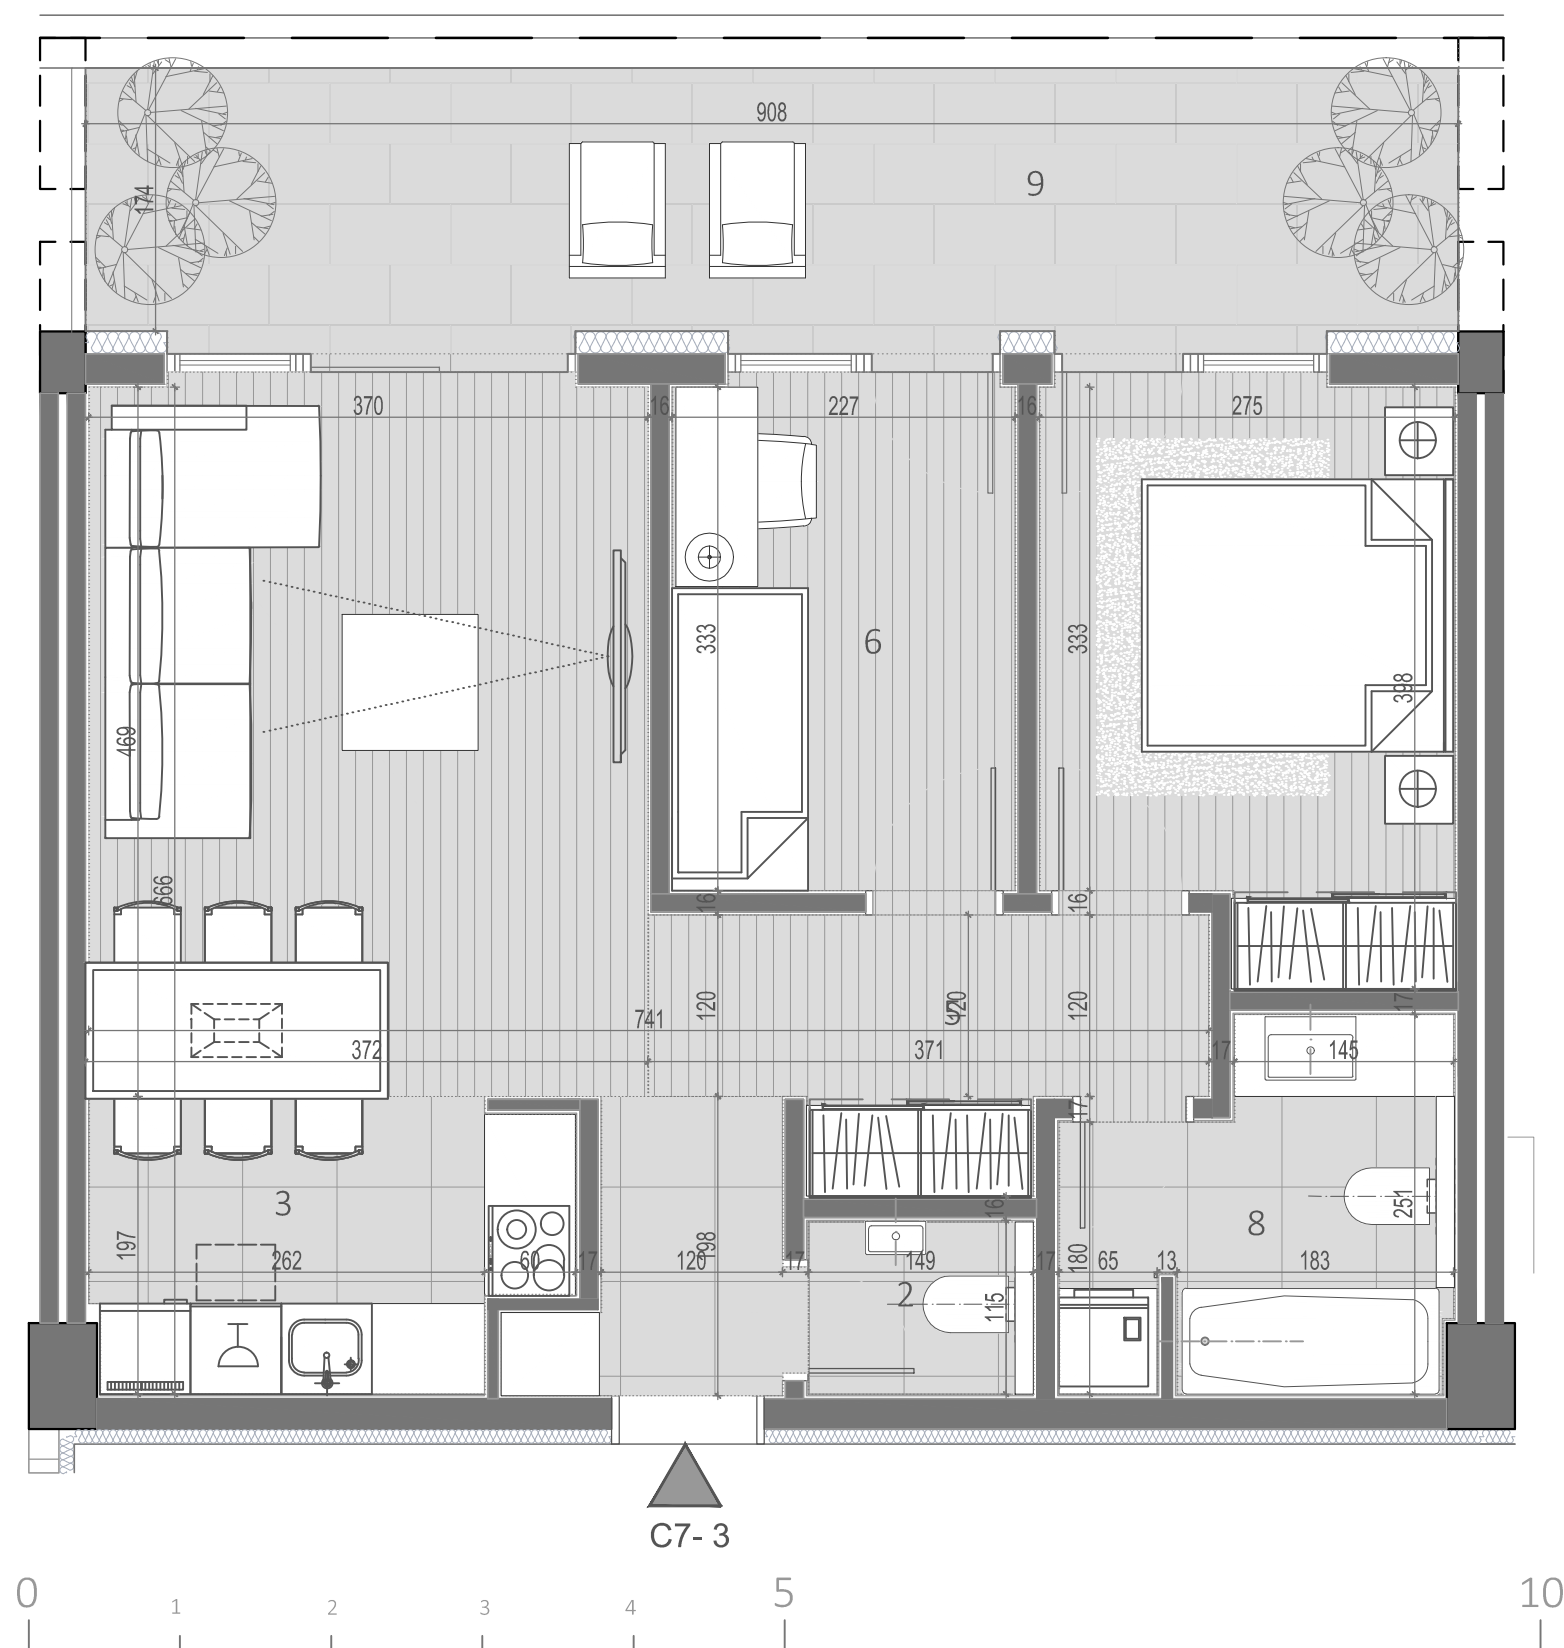

# TROSOBAN STAN

## OSNOVA

C7-3	m <sup>2</sup>
1 ULAZNA ZONA	2.74
2 TOALET	1.50
3 KUHINJA	5.85
4 DNEVNA ZONA	17.62
5 KOMUNIKACIJA	5.44
6 DEČIJA SOBA	7.74
7 SPAVAĆA SOBA	10.29
8 KUPATILO	5.58
	56.76
9 TERASA	16.74

UKUPNO\_ stan C7-3 73.50