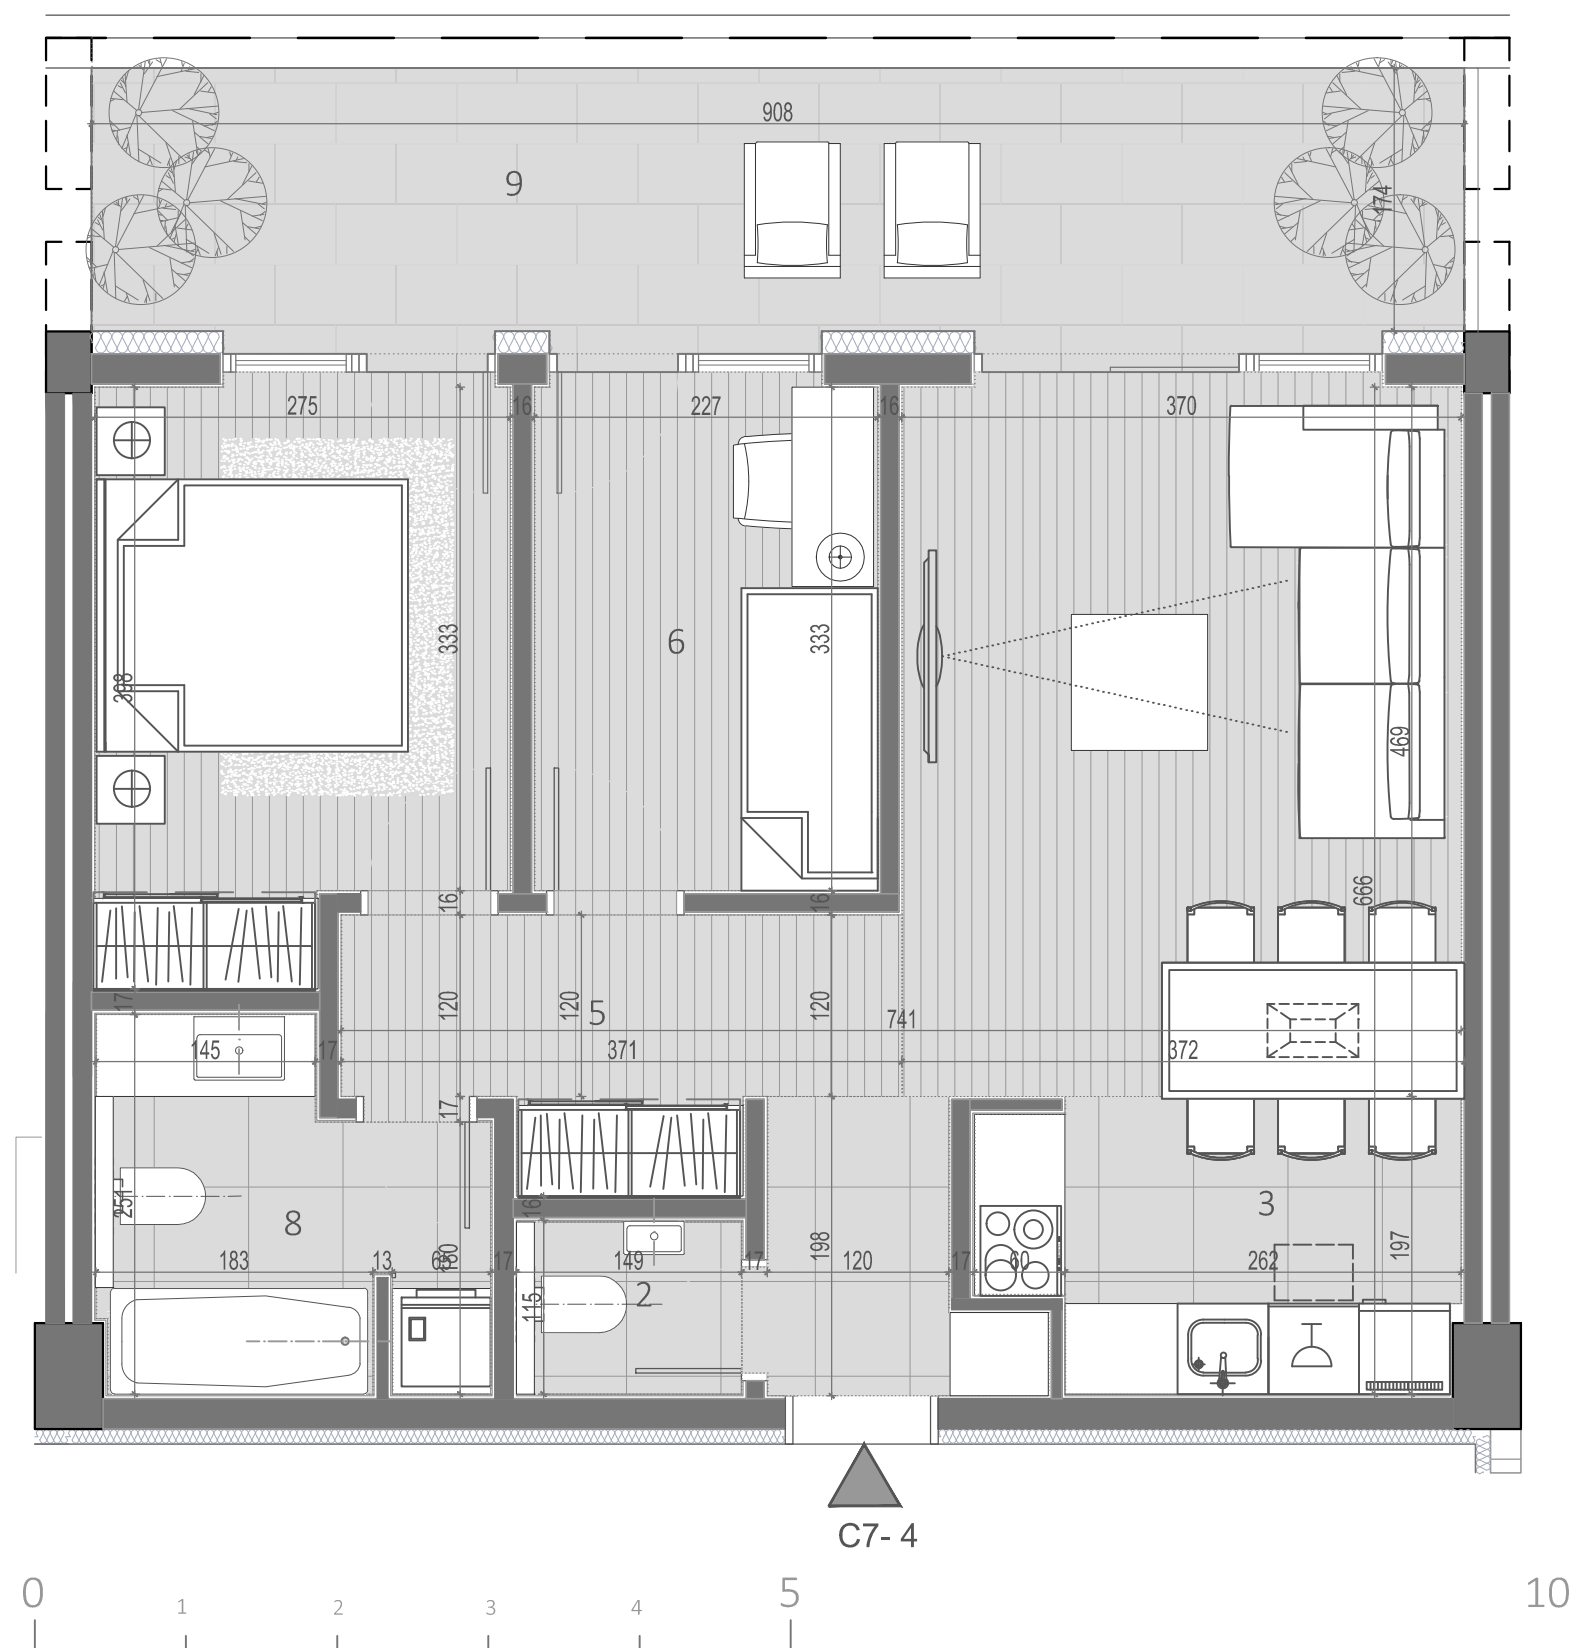

TROSOBAN STAN

OSNOVA

C7-4	m ²
1 ULAZNA ZONA	2.74
2 TOALET	1.50
3 KUHINJA	5.85
4 DNEVNA ZONA	17.62
5 KOMUNIKACIJA	5.44
6 DEČIJA SOBA	7.74
7 SPAVAĆA SOBA	10.29
8 KUPATILO	5.58
	56.76
9 TERASA	16.74

UKUPNO_ stan C7-4 73.50