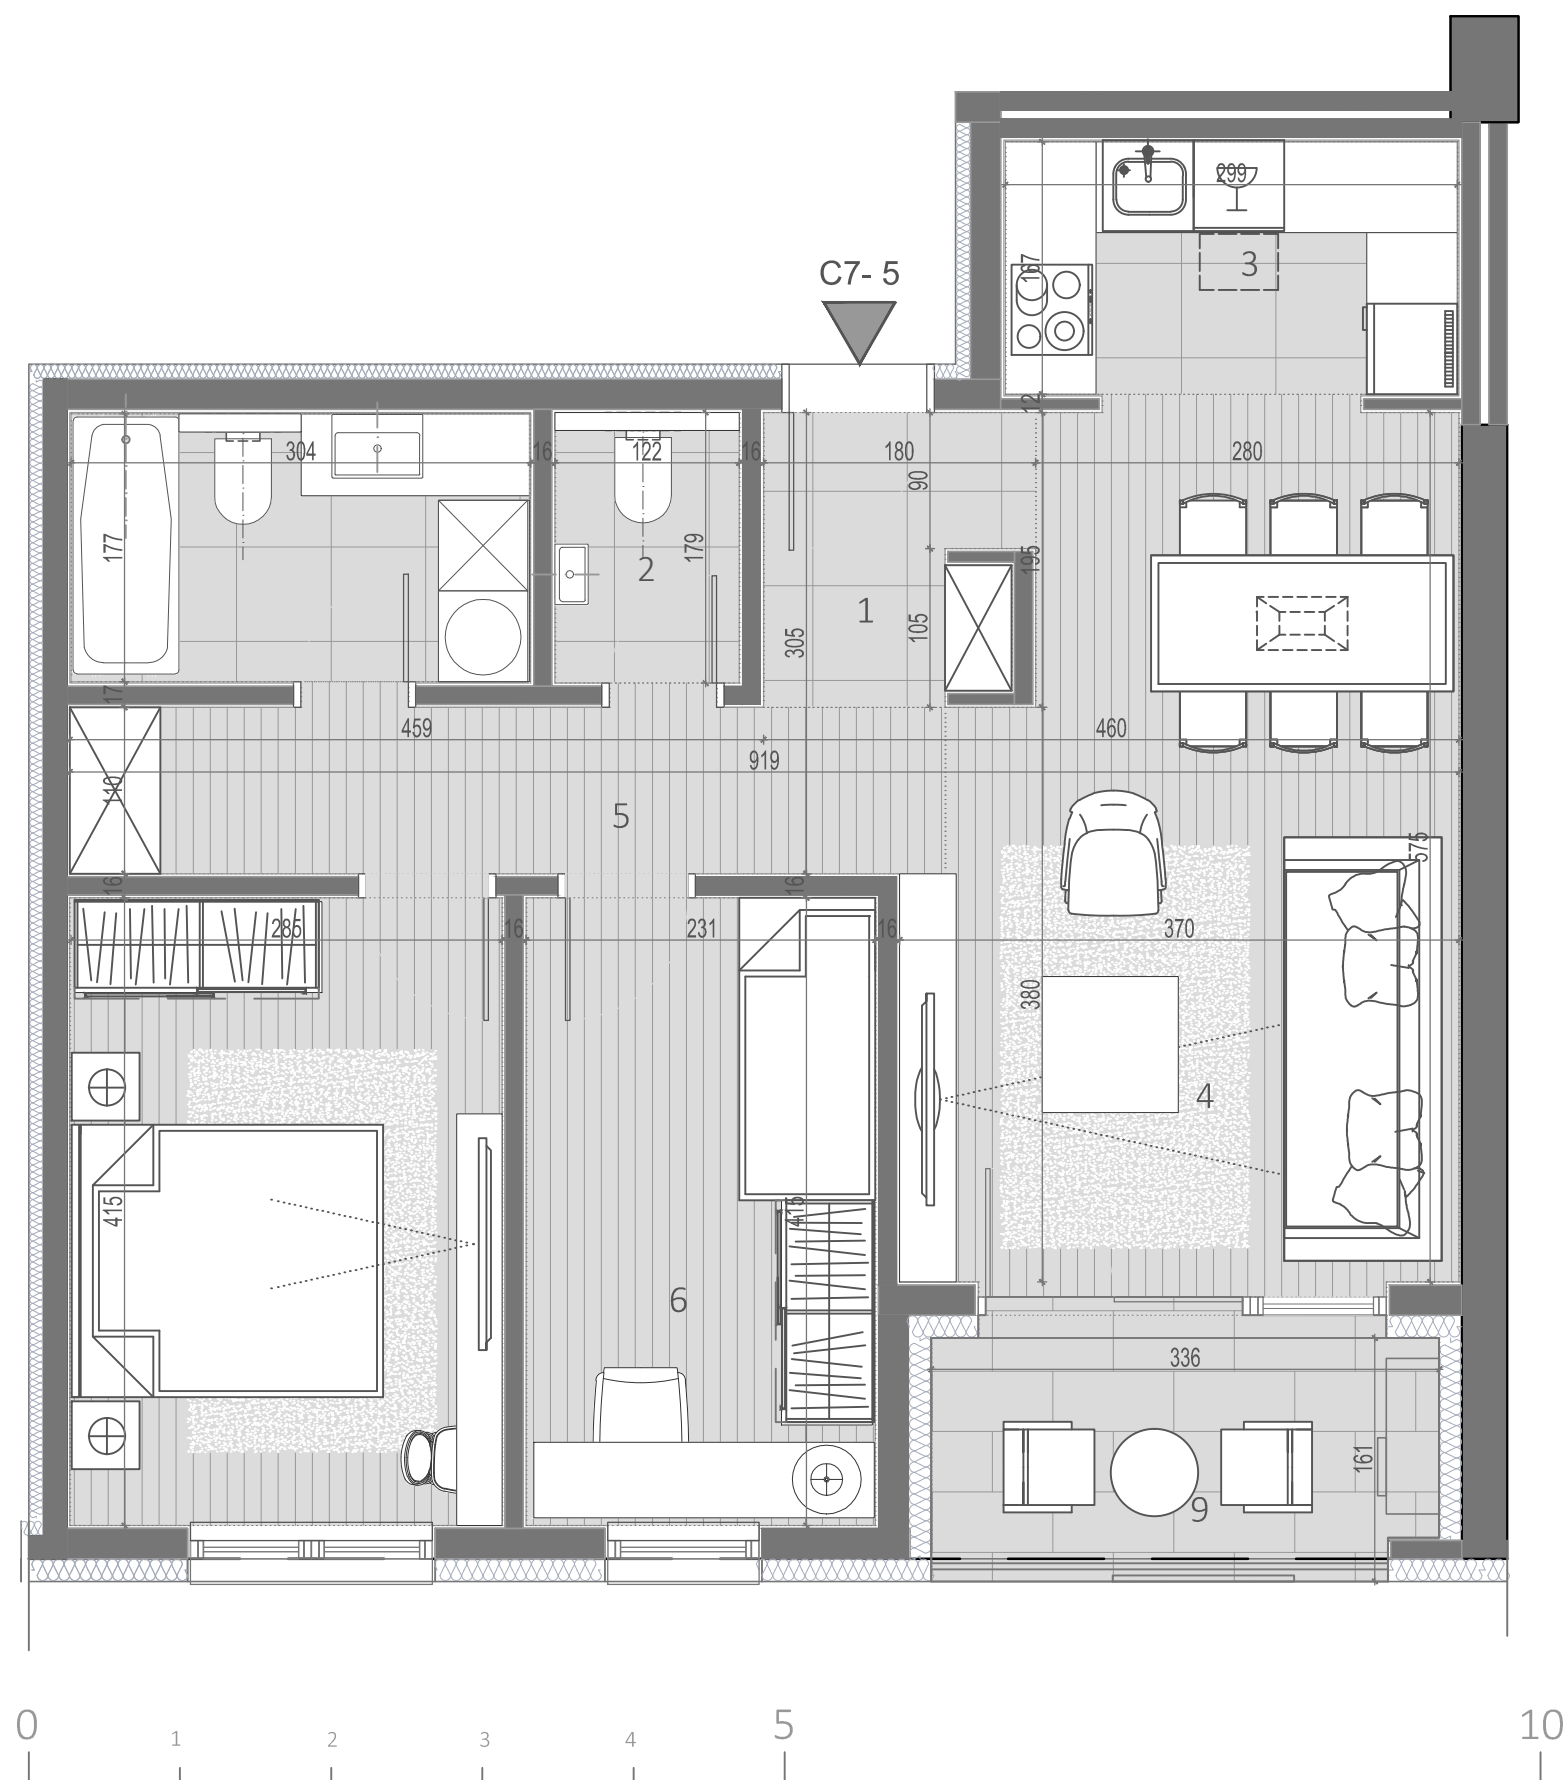

TROSOBAN STAN

OSNOVA

C7-5	m ²
1 ULAZNA ZONA	3.24
2 TOALET	1.92
3 KUHINJA	5.00
4 DNEVNA ZONA	19.66
5 KOMUNIKACIJA	6.36
6 DEČIJA SOBA	9.59
7 SPAVAĆA SOBA	11.87
8 KUPATILO	5.36
	63.00
9 LODJA	5.71
UKUPNO_stan C7-5	68.71