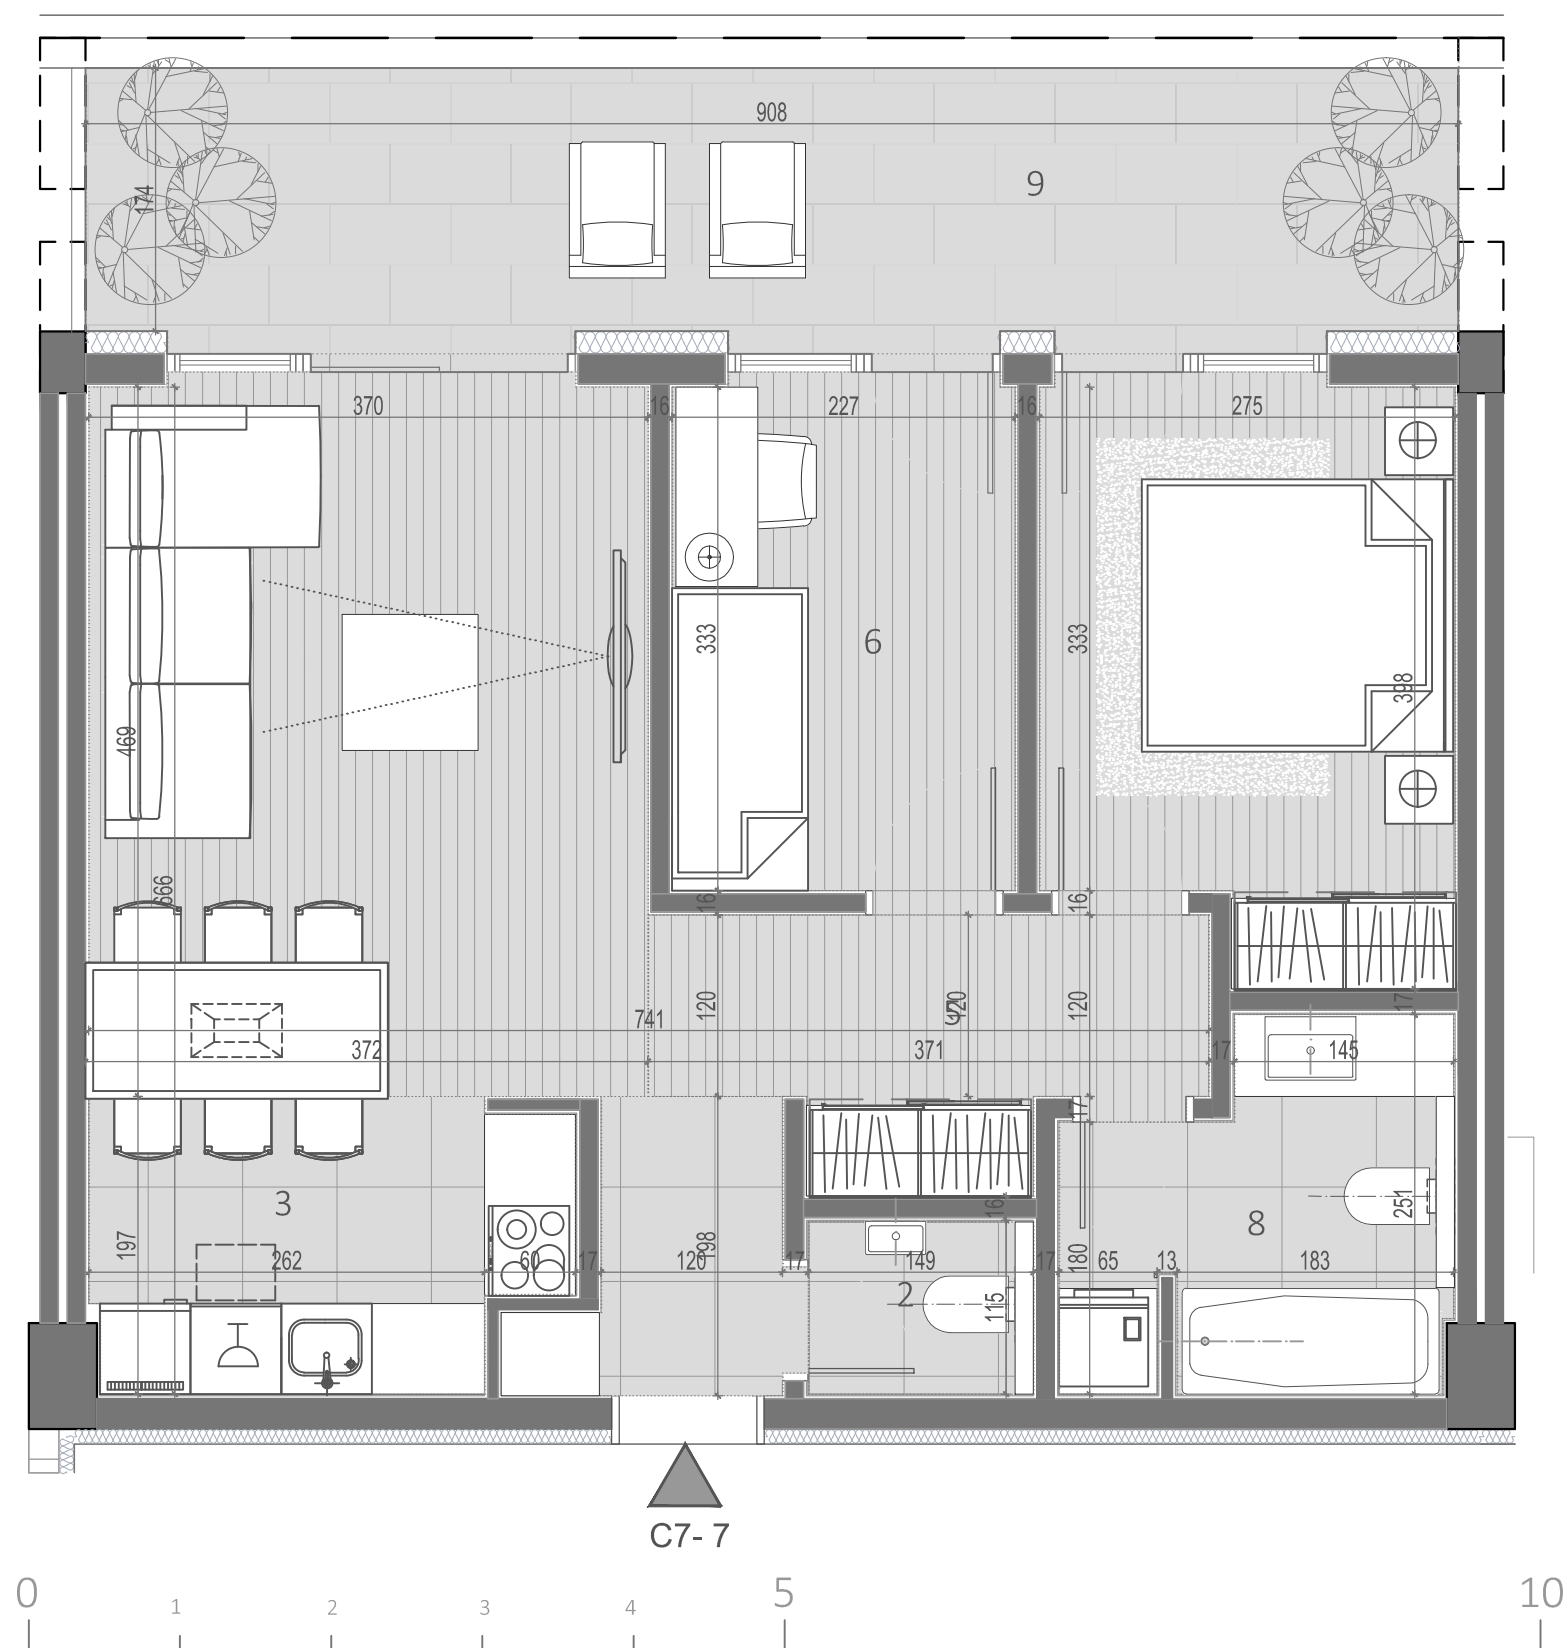

# TROSOBAN STAN

## OSNOVA

C7-7	m <sup>2</sup>
1 ULAZNA ZONA	2.74
2 TOALET	1.50
3 KUHINJA	5.85
4 DNEVNA ZONA	17.62
5 KOMUNIKACIJA	5.44
6 DEČIJA SOBA	7.74
7 SPAVAĆA SOBA	10.29
8 KUPATILO	5.58
	56.76
9 TERASA	16.74

UKUPNO\_ stan C7-7 73.50